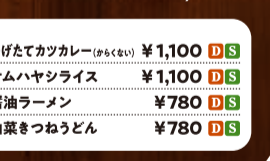

- キッズカルピス
- キッズ野菜ジュース
- キッズメロンソーダ
- キッズ麦茶
- キッズオレンジ
- キッズコーラ
- キッズリンゴ

離乳食もごさいます。 ¥350
ご利用の際はスタッフまでお申し付けください。

※アレルギーはスタッフまでおたずねください。

キッズコンラうどん ¥630

アザラシさんのハヤシライス ¥630

キッズうさちゃんカレー ¥630

キッズパンダさんプレート ¥730

キッズトラさんプレート ¥730

キッズアラさんプレート ¥730

キッズ低アレルギーカレー ¥630

Alacarte

アラカルト

ごろっと野菜のカレー (からくない) ¥1,100

生ハムとキヌアの ¥1,050

フレンチトーストプレート ¥1,200

混ぜたてカツカレー (pecu) ¥1,100

オムハヤシライス ¥1,100

醤油ラーメン ¥780

山菜きつうどん ¥780

Pancake

パンケーキ

厚焼きパンケーキ ~ミックスベリー~ ¥850

焼きたてワッフル ~チョコ&ベリー~ ¥830

厚焼きパンケーキ ~キャラメルバナナ~ ¥850